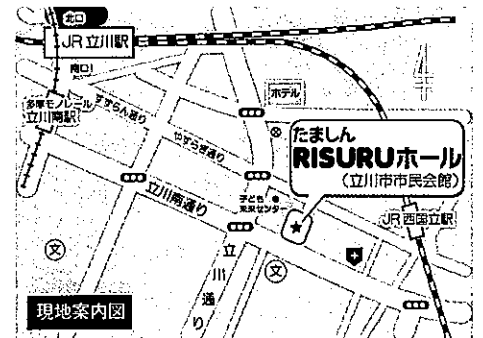

立川市民オペラを支えてくださった

演奏家、制作者への感謝と恩返しのお気持ちを込めて

立川市民オペラ公演2020「トゥーランドット」は新型コロナウイルス感染拡大のため公演中止となり、活動も中断することを余儀なくされました。立川市民オペラの活動は「街にオペラを、オペラで街の賑わい、つくりだす」という市民の想いと賛同する街の方々の力で、何よりオペラのプロフェッショナルの方々の大きな支えにより、約30年間継続してきました。しかし未曾有の事態によりオペラ公演の開催が容易でない世界となり、オペラに携わる多くの人が生活や活動の危機に晒されています。今こそ、これまでも世話になった方々の力になりたいと考え、公演開催を判断しました。

今回は「トゥーランドット」のハイライトと立川市民オペラの歴史を振り返り、過去上演した演目から抜粋したガラコンサートをお届けいたします。

20日(土)

第一部 ガラコンサート

ヴェルディ／「椿姫」より「乾杯の歌」

プッチーニ／「ラ・ボエーム」より「古い外套よ、聞いておくれ」他

第二部 歌劇「トゥーランドット」ハイライト

21日(日)

第一部 ガラコンサート

ヴェルディ／「椿姫」より「乾杯の歌」

ビゼー／「カルメン」より「私はエスカミーリョ、グラナダの闘牛士」他

第二部 歌劇「トゥーランドット」ハイライト

立川市民オペラ合唱団

ソプラノ 梅津 真美 織田 美智子 辻岡 美沙子 藤井 芳枝 山内 千晶 石岡 幸恵 伊藤 香織	テノール 須川 弥 荒木 俊雅 岩崎 展央 釜屋 琳太郎 新後関 大介 高橋 大 松田 健	メゾソプラノ 伊藤 恵理子 近藤 綾子 田巻 清子 重田 菜 中ノ森 怜佳	バス 井ノ森 輝 岸本 滋 小峰 卓人 紺野 智 柴田 厚久 下平 智久 市川 寿一郎 甲野 将也 水島 正樹

立川管弦楽団

ヴァイオリン 久保田 啓子 古谷 美穂子 此村 優 小柳 泰典 小柳 円花 紺屋園 優里 重野 隆 土肥 彩 服部 眞一郎 松村 寛 三浦 賢子 安田 健一 大月 美瑛 皆川 晴	チェロ 岩崎 晴香 小太刀 秀明 小太刀 倫子 佐藤 道雄 野呂 富子 松浦 伸之 松浦 晴子 和田 徹也	コントラバス 腰塚 康博 早川 俊英	フルート 知久 美和子 齋藤 春花	オーボエ 西本 愛里 三宅 彩葉	クラリネット 足立 紀子 小柳 房枝	ファゴット 新井 詩乃 大橋 理枝	ホルン 城 宣伸	竹本 佳嗣 橋本 奈生子 森田 英伸	トロンボーン 齋藤 大雅 福田 明日奈 吉永 真人	チューバ 鈴木 泰幸	パーカッション 福田 義浩 竹内 和憲 真野 安樹 三塚 佑馬	ハーブ 村上 峻嶺

※出演者、プログラムは変更となる場合があります。

たましんRISURUホール (立川市民会館)

〒190-0022 東京都立川市錦町3-3-20
JR「立川」駅下車 南口徒歩13分 JR「西国立」駅下車 徒歩7分
多摩モノレール「立川南」駅下車 徒歩12分
立川バス 立川駅南口発 国立駅南口行「たましんRISURUホール」下車すぐ
※隣接したコインパーキングがございます。(最初の1時間無料)
※駐車台数に限りがありますので、公共交通機関をご利用下さい。

お問い合わせ

立川市民オペラの会 (公益財団法人立川市地域文化振興財団内)
〒190-0022 立川市錦町3-3-20
たましんRISURUホール2F TEL:042-526-1312
https://tachikawaoperaassociation.jimdo.com/